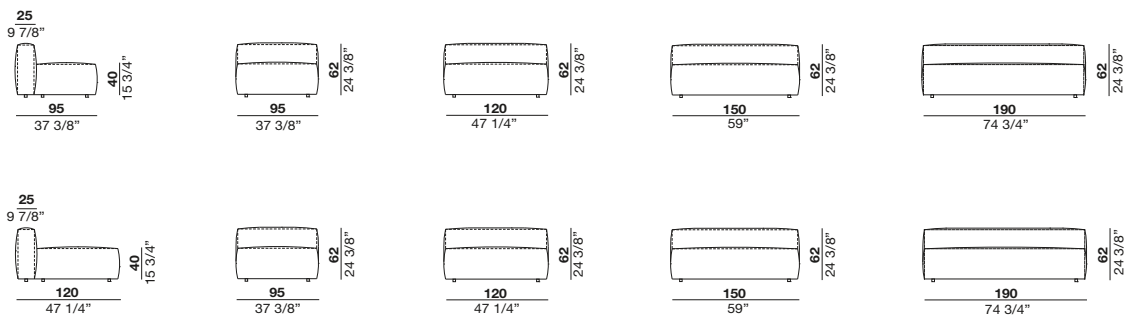

[ENG] Technical Features

Structure: in metal and wood, padded with differentiated density polyurethane and MIND polyester microfibrés, covered with bonded protective fabric.
Sprung seats: elastic straps.
Seat padding: in MIND polyurethane and Ecopiuma (polyester microfibre flakes).
Armrest cushion: in differentiated density polyurethane and Ecopiuma (polyester microfibre flakes).
Back cushion: in MIND polyurethane and Ecopiuma (polyester microfibre flakes).
Cover: completely removable fabric and leather.
Optional finishings: tone-on-tone decorative stitching for fabric cover.

[DEU] Technische Eigenschaften

Struktur: aus Holz und Metall, mit Polyurethanpolsterung mit differenzierter Dichte und Polyester-Mikrofaser MIND, kaschiert mit passendem Stoff.
Federung: elastische Gurte.
Sitzpolsterung: aus Polyurethan MIND und Ecopiuma (Flocken aus Microfaser Polyester).
Armlehnen-Kissen: aus Polyurethan mit differenzierter Dichte und Ecopiuma (Flocken aus Microfaser Polyester).
Rückenkissen: aus Polyurethan MIND und Ecopiuma (Flocken aus Microfaser Polyester).
Bezug: aus Stoff und Leder vollständig abziehbar.
Sonderausstattung als Option: farblich abgestimmte Ziernaht für den Stoffbezug.